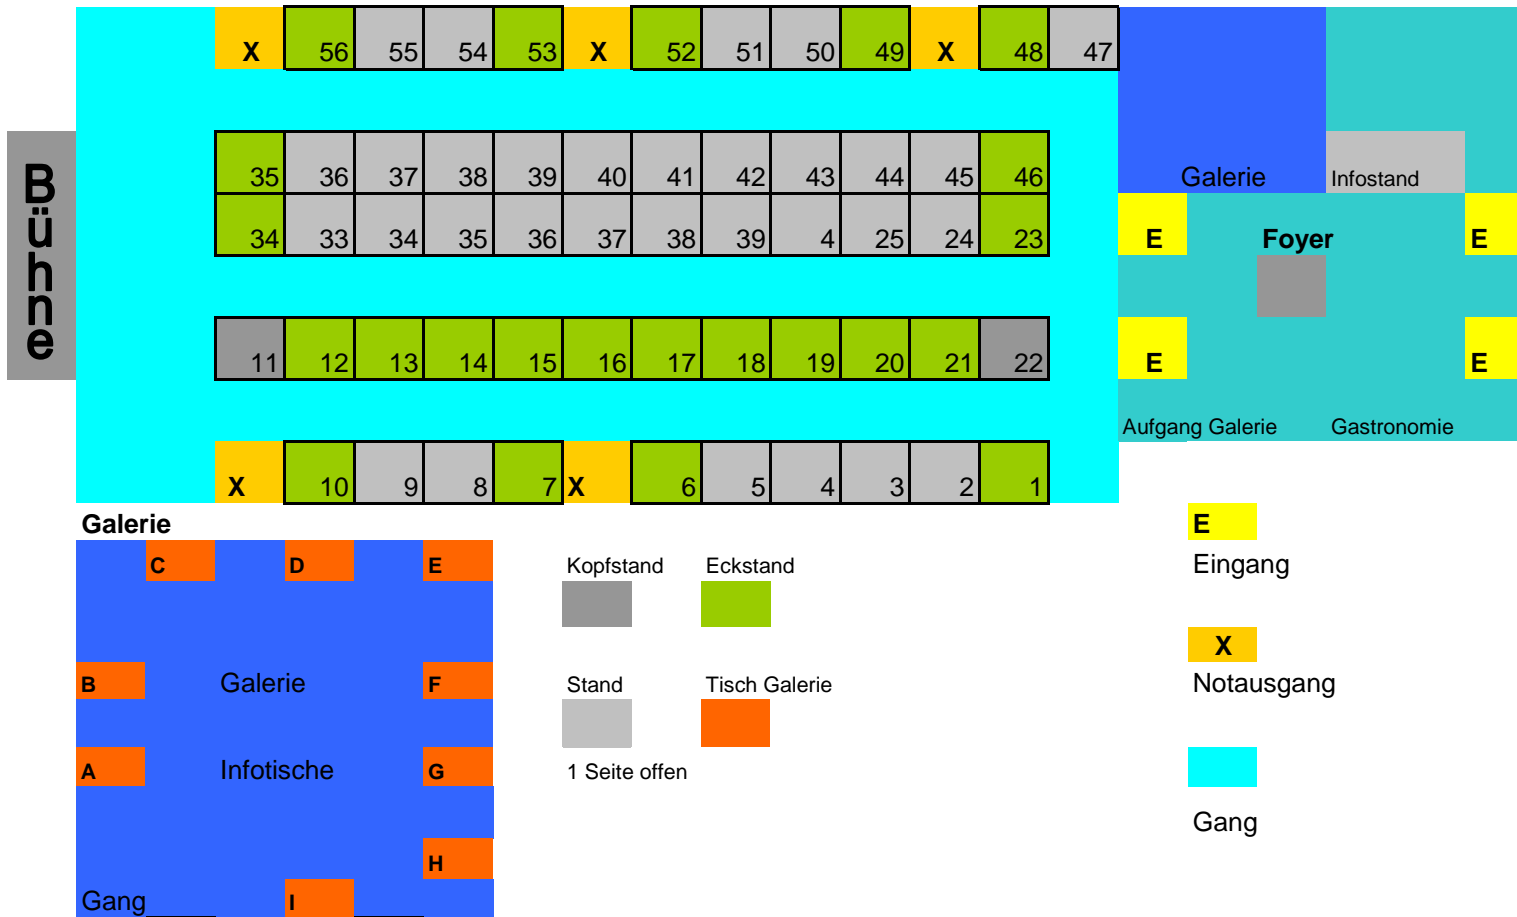

Hallenplan Rheinlandhalle Mühlheim-Kärlich

BIBLIOTHEK